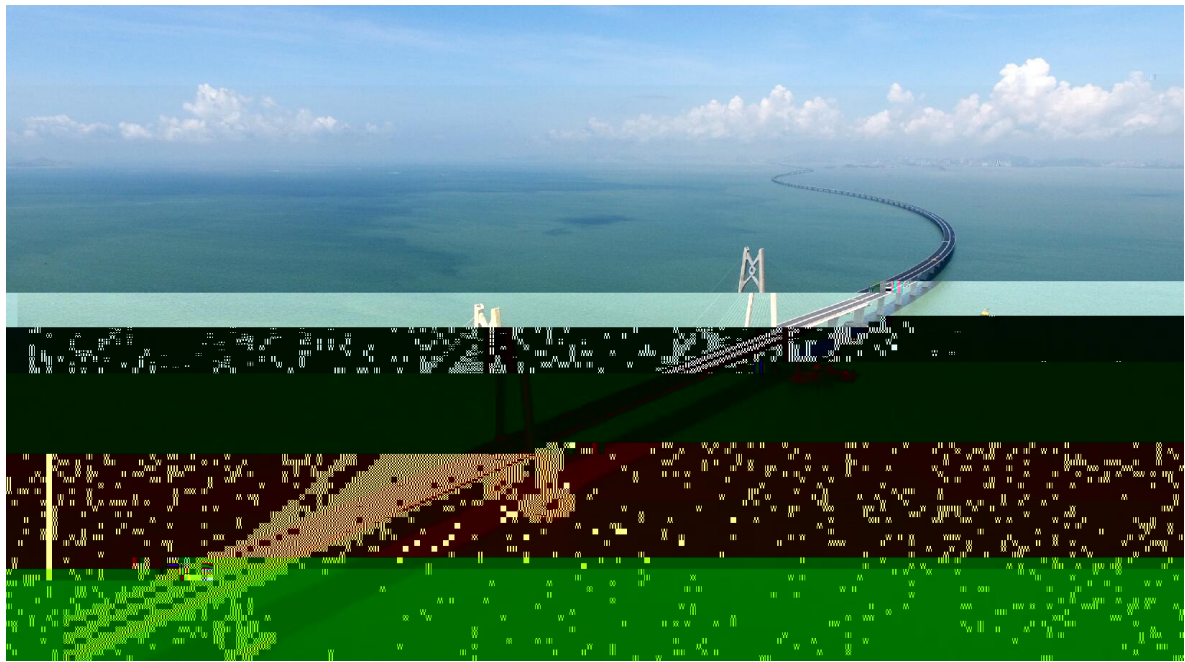

道桥之窗

术业专攻 追求卓越

武汉天兴洲道桥投资开发有限公司

Wuhan Tianxingzhou Road & Bridge Investment Development Co., Ltd.

道桥之窗

橋 項
 伶仃洋上飄玉帶，
 逶迤磅礴連天際。
 十餘百餘利浪湧，
 陸海相連出大道。
 大橋英姿看東粵，
 兩塔高聳中國結。
 十洲鼎沸正揚帆，
 洞鐵海陸理天際。
 人工填島似珍珠，
 海底隧道創奇跡。
 單個管節八萬噸，
 章末沉到深海底。
 越級工程揚國威，
 東方明珠更閃耀。
 三地繁榮成一統，
 大橋連通港珠澳。